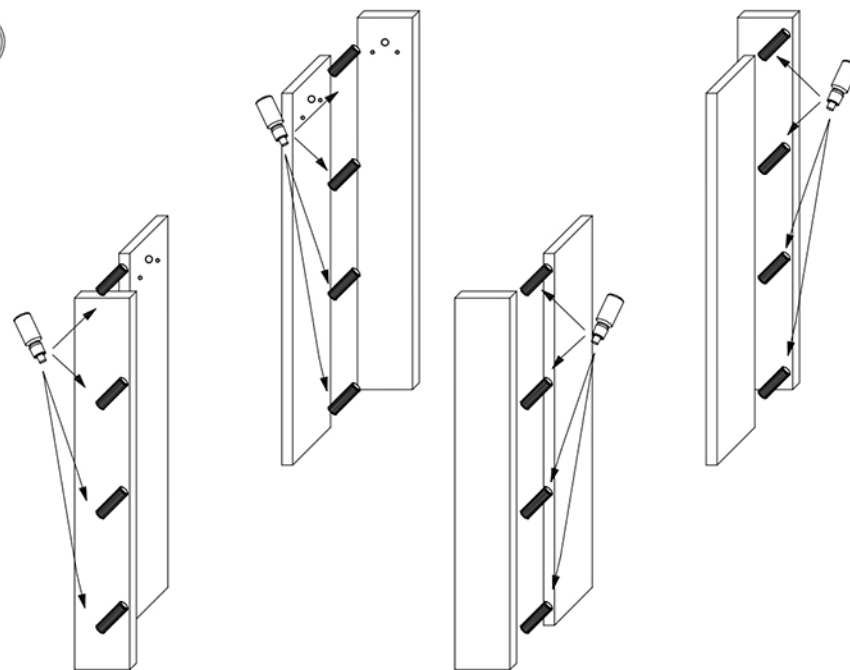

T1	ZDW	M1	K30	K50	E6,3x16	BKS	
4	8	20	24	16	48	4	
W4x16	SG	KLEJ	HB	GB	BB	E5x13	P-750
6	8	3	4	6	6	26	2

Symbol elementa	DIMENZIJA	KODA	PAKET
1	900 x 800	GR-STÓŁ - 1	1 / 1
2	900 x 500	GR-STÓŁ - 2	1 / 1
3	1320 x 100	GR-STÓŁ - 3	1 / 1
4	620 x 100	GR-STÓŁ - 4	1 / 1
5	816 x 100	GR-STÓŁ - 5	1 / 1
6	734 x 120	GR-STÓŁ - 6	1 / 1
7	734 x 98	GR-STÓŁ - 7	1 / 1
8	734 x 120	GR-STÓŁ - 8	1 / 1
9	734 x 98	GR-STÓŁ - 9	1 / 1

1