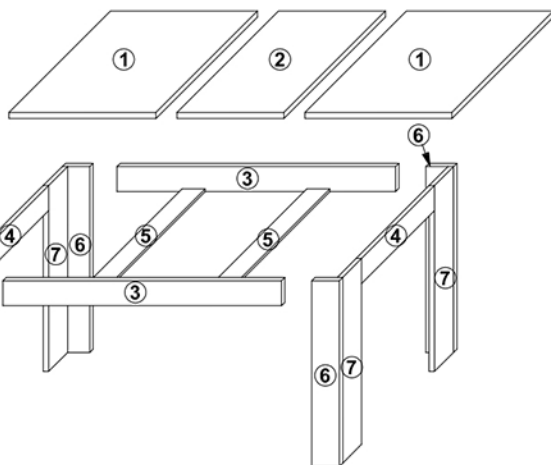

ERODIN 160/210

T1	ZDW	M1	K30	K50	E6,3x16	BKS	
4	8	20	24	16	48	4	
W4x16	SG	KLEJ	HB	GB	BB	E5x13	P-750
6	8	3	4	6	6	26	2

Symbol elementa	DIMENZIJA	KODA	PAKET
1	900 x 800	GR-STÓŁ - 1	1 / 1
2	900 x 500	GR-STÓŁ - 2	1 / 1
3	1320 x 100	GR-STÓŁ - 3	1 / 1
4	620 x 100	GR-STÓŁ - 4	1 / 1
5	816 x 100	GR-STÓŁ - 5	1 / 1
6	734 x 120	GR-STÓŁ - 6	1 / 1
7	734 x 98	GR-STÓŁ - 7	1 / 1
8	734 x 120	GR-STÓŁ - 8	1 / 1
9	734 x 98	GR-STÓŁ - 9	1 / 1