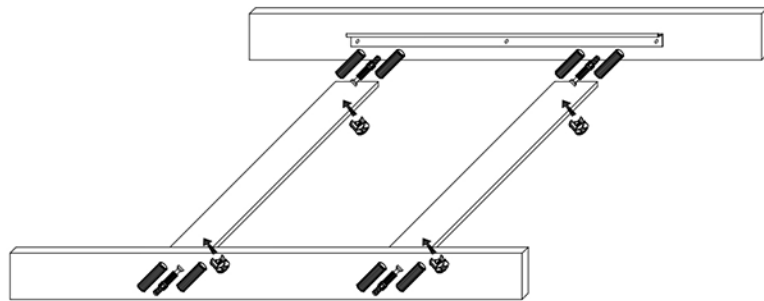

ERODIN 160/210

T1	ZDW	M1	K30	K50	E6,3x16	BKS	
4	8	20	24	16	48	4	
W4x16	SG	KLEJ	HB	GB	BB	E5x13	P-750
6	8	3	4	6	6	26	2

Symbol elementa	DIMENZIJA	KODA	PAKET
1	900 x 800	GR-STÓŁ - 1	1 / 1
2	900 x 500	GR-STÓŁ - 2	1 / 1
3	1320 x 100	GR-STÓŁ - 3	1 / 1
4	620 x 100	GR-STÓŁ - 4	1 / 1
5	816 x 100	GR-STÓŁ - 5	1 / 1
6	734 x 120	GR-STÓŁ - 6	1 / 1
7	734 x 98	GR-STÓŁ - 7	1 / 1
8	734 x 120	GR-STÓŁ - 8	1 / 1
9	734 x 98	GR-STÓŁ - 9	1 / 1

1

2

3

4

5

6