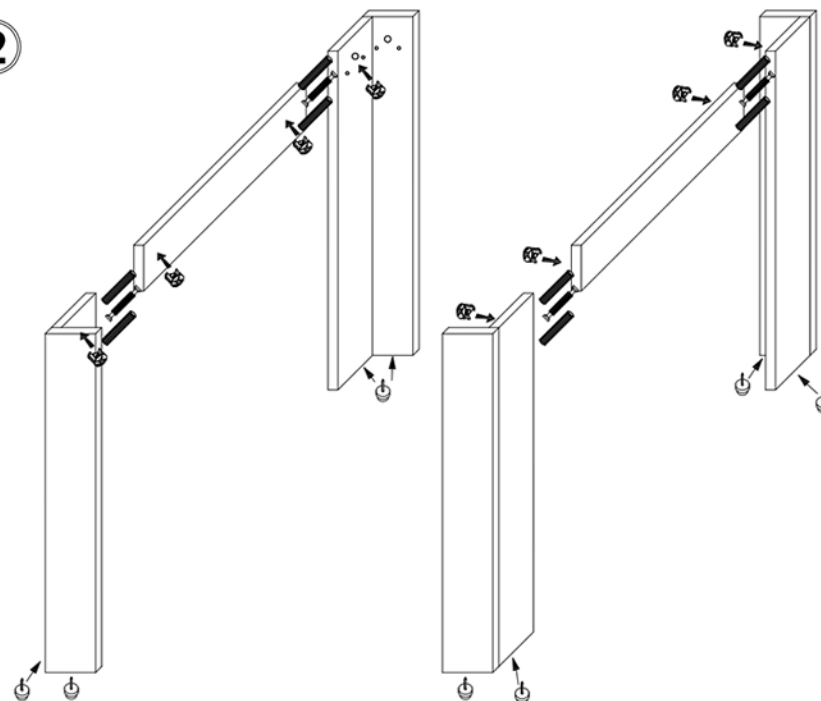

ERODIN 160/210

T1	ZDW	M1	K30	K50	E6,3x16	BKS	
4	8	20	24	16	48	4	
W4x16	SG	KLEJ	HB	GB	BB	E5x13	P-750
6	8	3	4	6	6	26	2

Symbol elementa	DIMENZIJA	KODA	PAKET
1	900 x 800	GR-STÓŁ - 1	1 / 1
2	900 x 500	GR-STÓŁ - 2	1 / 1
3	1320 x 100	GR-STÓŁ - 3	1 / 1
4	620 x 100	GR-STÓŁ - 4	1 / 1
5	816 x 100	GR-STÓŁ - 5	1 / 1
6	734 x 120	GR-STÓŁ - 6	1 / 1
7	734 x 98	GR-STÓŁ - 7	1 / 1
8	734 x 120	GR-STÓŁ - 8	1 / 1
9	734 x 98	GR-STÓŁ - 9	1 / 1

1

2

3

4

5

6