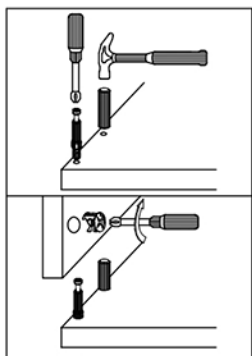

ERODIN 160/210

T1	ZDW	M1	K30	K50	E6,3x16	BKS	
4	8	20	24	16	48	4	
W4x16	SG	KLEJ	HB	GB	BB	E5x13	P-750
6	8	3	4	6	6	26	2

Symbol elementa	DIMENZIJA	KODA	PAKET
1	900 x 800	GR-STÓŁ - 1	1 / 1
2	900 x 500	GR-STÓŁ - 2	1 / 1
3	1320 x 100	GR-STÓŁ - 3	1 / 1
4	620 x 100	GR-STÓŁ - 4	1 / 1
5	816 x 100	GR-STÓŁ - 5	1 / 1
6	734 x 120	GR-STÓŁ - 6	1 / 1
7	734 x 98	GR-STÓŁ - 7	1 / 1
8	734 x 120	GR-STÓŁ - 8	1 / 1
9	734 x 98	GR-STÓŁ - 9	1 / 1